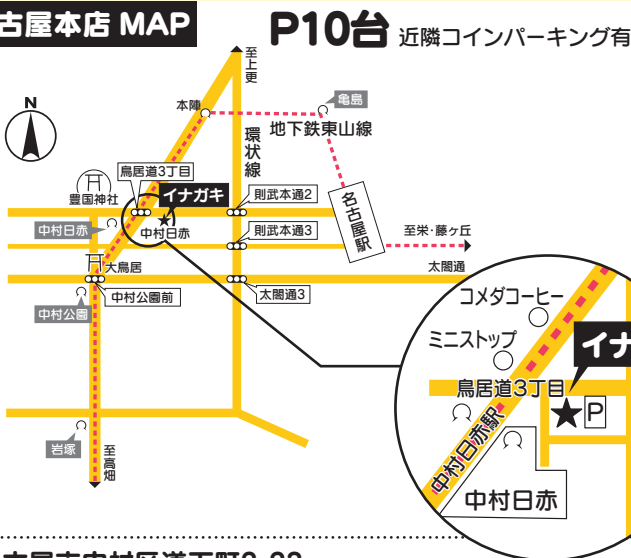

<https://www.unires.pt-tmg.com/inagakinagoya/>

甚目寺店

【予約専用】

<https://www.unires.pt-tmg.com/inagakijimokuji/>

名古屋本店 MAP

名古屋市中村区道下町2-23
営業時間 AM10:00~PM7:00(夏期はPM6:00まで)
TEL 052-482-0429
定休日:水曜日(4月~11月は第3木曜日も定休)
地下鉄東山線「中村日赤」②出口徒歩2分

甚目寺店 MAP

あま市甚目寺山之浦111メルコビル2F
営業時間 AM10:00~PM6:00(夏期は12:30~PM6:00)
TEL 052-443-0129
定休日:水曜日(4月~11月は第3木曜日も定休)
名鉄津島線「甚目寺」西へ徒歩3分

総額30,000円以上購入で
全額現金にてお支払いの方
送料無料

待たずに
ゆっくりご試着
いただけます

電話注文
制服購入時の採寸データは
3年間保管致します。
夏服・冬服の追加・ご注文も、
お電話一本で対応致します。