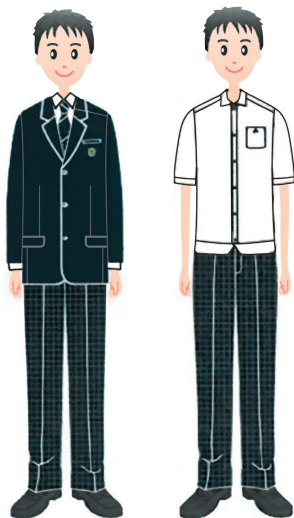

2026年

名古屋市立山田高等学校 制服のご案内

3月15日(日) までに店頭にてご注文下さい

I 型

冬服

冬制服 上下	43,300円
長袖カッターシャツ	4,700円
ネクタイ	2,500円

夏服

半袖オーバーシャツ	4,950円
夏スラックス	15,000円

指定型オプション

全て税込価格

ニットベスト	5,900円
セーター	6,800円
カーディガン	8,600円

II 型

冬服

冬制服 上下	43,100円
長袖ブラウス	4,700円
リボン	2,100円
ネクタイ	2,500円

夏服

半袖オーバーブラウス	5,200円
夏スカート	15,680円