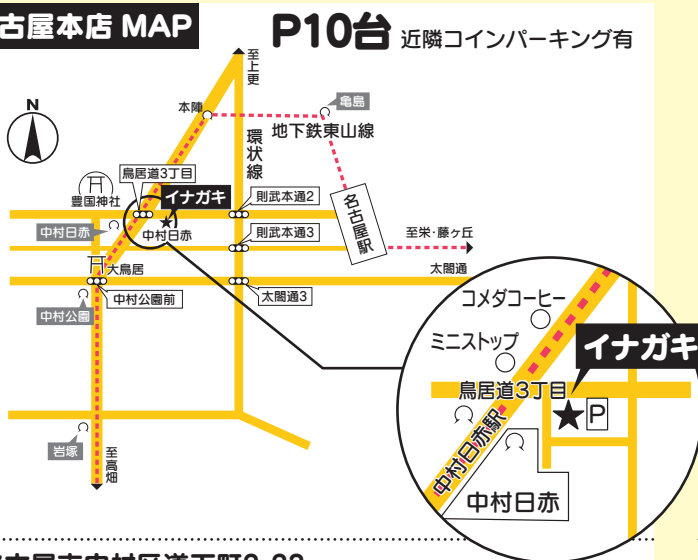

推薦・特色選抜合格の方へ

合格後は早めにご予約をお願いします
3月9日(月)までの受付となります

一般選抜合格の方へ

3月11日(水)以降は平日のみ予約を承ります
土日はご来店順に採寸させていただきます

来店予約

- ●各店予約専用QR、またはURLより予約をお願いします
- ●合格された高校名と生徒氏名をご入力下さい
- ●予約内容の変更は、各店舗へTELにてご連絡下さい
- ●3/11(水)、18(水)は両店とも営業します

甚目寺店

【予約専用】

<https://www.unires.pt-tmg.com/inagakijimokuji/>

名古屋本店 MAP

名古屋市中村区道下町2-23
営業時間 AM10:00~PM7:00(夏期はPM6:00まで)
TEL 052-482-0429
定休日:水曜日(4月~11月は第3木曜日も定休)
地下鉄東山線「中村日赤」②出口徒歩2分