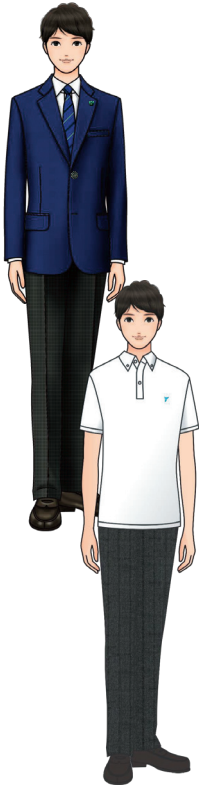

2026年

名古屋市立富田高等学校 制服のご案内

3月15日(日) までに店頭にてご注文下さい

I 型

冬服		全て税込価格
ブレザー		27,000円
冬スラックス		14,500円
長袖ニットシャツ		4,250円
ネクタイ		2,000円
校章 学年色 赤		650円
夏服		
夏スラックス		13,900円
指定型オプション		
ニットベスト 白		6,000円
セーター 紺		6,600円
半袖ポロシャツ 白/紺		4,750円

II 型

冬服		全て税込価格
ブレザー		26,500円
冬スカート		15,400円
冬スラックス		14,500円
長袖ニットシャツ		4,350円
リボン		2,000円
ネクタイ		2,000円
校章 学年色 赤		650円
夏服		
夏スカート		14,800円
夏スラックス		14,000円
指定型オプション		
ニットベスト 白		6,000円
セーター 紺		6,600円
半袖ポロシャツ 白/紺		4,750円

冬セット ブレザー 冬スラックス
長袖シャツ2枚 ネクタイ 校章
52,650円が850円引き **51,800円**

冬セット ブレザー 冬スカート 校章
長袖シャツ2枚 ネクタイorリボン
53,250円が1,650円引き **51,600円**

夏セット 半袖ポロシャツ2枚
(色を選べる) 夏スラックス
23,400円が800円引き **22,600円**

夏セット 半袖ポロシャツ2枚
(色を選べる) 夏スカート
24,300円が700円引き **23,600円**