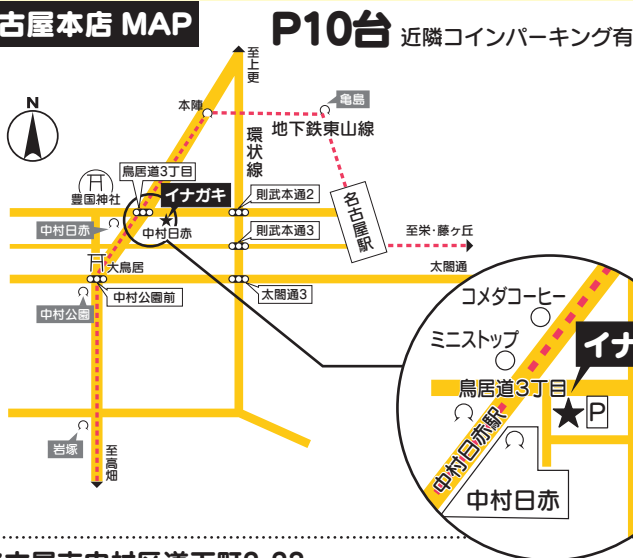

名古屋本店

【予約専用】

- 各店予約専用QR、またはURLより予約をお願いします
- 合格された高校名と生徒氏名をご入力下さい
- 予約内容の変更は、各店舗へTELにてご連絡下さい
- 3/11(水)、18(水)は両店とも営業します

<https://www.unires.pt-tmg.com/inagakinagoya/>

甚目寺店

【予約専用】

<https://www.unires.pt-tmg.com/inagakijimokuji/>

名古屋本店 MAP

名古屋市中村区道下町2-23
営業時間 AM10:00~PM7:00(夏期はPM6:00まで)
TEL 052-482-0429
定休日:水曜日(4月~11月は第3木曜日も定休)
地下鉄東山線「中村日赤」②出口徒歩2分

甚目寺店 MAP

あま市甚目寺山之浦111メルコビル2F
営業時間 AM10:00~PM6:00(夏期は12:30~PM6:00)
TEL 052-443-0129
定休日:水曜日(4月~11月は第3木曜日も定休)
名鉄津島線「甚目寺」西へ徒歩3分