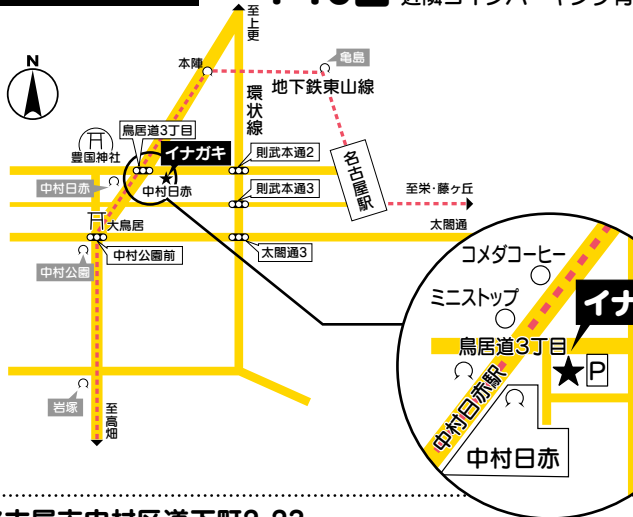

<https://www.unires.pt-tmg.com/inagakinagoya/>

甚目寺店

【予約専用】

<https://www.unires.pt-tmg.com/inagakijimokuji/>

名古屋本店 MAP

甚目寺店 MAP

名古屋市中村区道下町2-23
営業時間 AM10:00~PM7:00(夏期はPM6:00まで)
TEL 052-482-0429
定休日:水曜日(4月~11月は第3木曜日も定休)
地下鉄東山線「中村日赤」出口徒歩2分

あま市甚目寺山之浦111メルコビル2F
営業時間 AM10:00~PM6:00(夏期は12:30~PM6:00)
TEL 052-443-0129
定休日:水曜日(4月~11月は第3木曜日も定休)
名鉄津島線「甚目寺」西へ徒歩3分

総額30,000円以上購入で
全額現金にてお支払いの方
送料無料

来店予約
待たずに
ゆっくりご試着
いただけます

電話注文
制服購入時の採寸データは
3年間保管致します。
夏服・冬服の追加ご注文も、
お電話一本で対応致します。