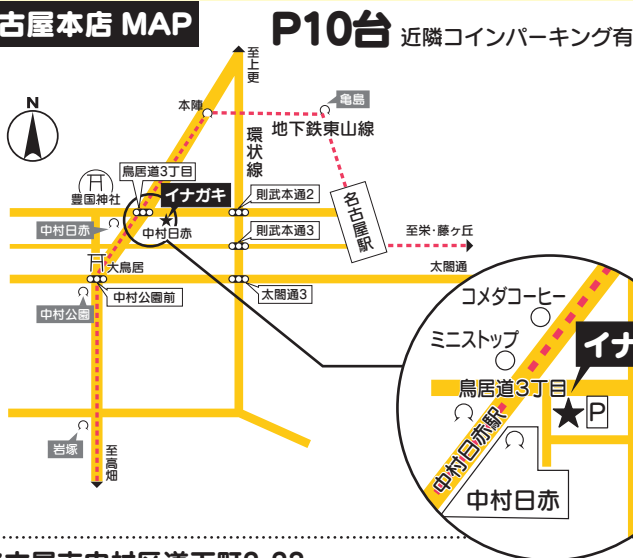

推薦・特色選抜合格の方へ

合格後は早めにご予約をお願いします
3月9日(月)までの受付となります

一般選抜合格の方へ

3月11日(水)以降は平日のみ予約を承ります
土日はご来店順に採寸させていただきます

来店予約

名古屋本店

【予約専用】

- ●各店予約専用QR、またはURLより予約をお願いします
- ●合格された高校名と生徒氏名をご入力下さい
- ●予約内容の変更は、各店舗へTELにてご連絡下さい
- ●3/11(水)、18(水)は両店とも営業します

<https://www.unires.pt-tmg.com/inagakinagoya/>

甚目寺店

【予約専用】

<https://www.unires.pt-tmg.com/inagakijimokuji/>

名古屋本店 MAP

名古屋市中村区道下町2-23
営業時間 AM10:00~PM7:00(夏期はPM6:00まで)
TEL 052-482-0429
定休日:水曜日(4月~11月は第3木曜日も定休)
地下鉄東山線「中村日赤」②出口徒歩2分