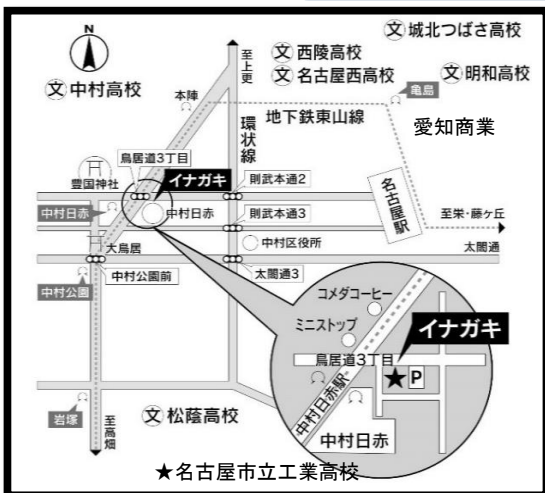

## 2024 愛知県立新川高等学校 制服のご案内

名古屋本店

・合格された高校名と生徒氏名をご入力ください。  
・予約内容の変更の場合は、各店舗へTELにてご連絡ください。

3月7日(木)分まで受付

甚目寺店

※制服採寸受付期間は**2/8(木)~3/14(木)**となっております。

お早めにご来店下さい。

混雑緩和の為、推薦合格の方はお早めのご来店をオススメします。

### 感染症予防対策のため イナガキからのお願い

- 生徒様+保護者様1名(少人数)でご来店下さい
- マスクの着用をお願いします
- ご来店時の検温にご協力下さい