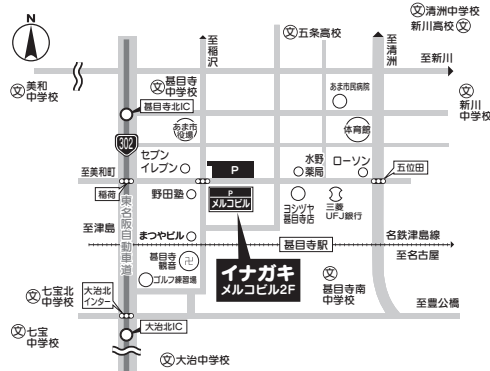

私立高等学校

同朋高校

専修高等学校

ニュートン高等専修学校 東洋調理技術学院

駅近 駐車場完備

車でも電車でも楽々アクセス!!是非店頭までお越しください。

学校から1番近い店

名古屋本店

P10台

近隣コインパーキング有

名古屋市 中村区道下町2-23

☎ 052(482)0429

FAX 052(471)1611

■ 中村日赤病院北側

■ 地下鉄東山線中村日赤駅②出口徒歩約2分

営業時間 AM10:00▶PM7:00