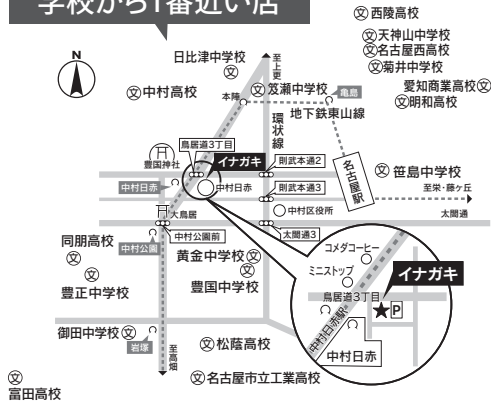

私立高等学校

同朋高校

専修高等学校

ニュートン高等専修学校 東洋調理技術学院

駅近 駐車場完備

車でも電車でも楽々アクセス!!是非店頭までお越しください。

学校から1番近い店

名古屋本店

P10台

近隣コインパーキング有

名古屋市 中村区道下町2-23

☎ 052(482)0429

FAX 052(471)1611

■ 中村日赤病院北側

■ 地下鉄東山線中村日赤駅②出口徒歩約2分

営業時間 AM10:00▶PM7:00

■ 名鉄津島線甚目寺駅徒歩約3分

■ 302号稲荷交差点東300m

営業時間 AM10:00▶PM6:00

夏期はPM12:30▶PM6:00まで

定休日 水曜日(4~11月は第3木曜日も定休)

県立中村高等学校 制服のご案内

~制服は学校から1番近い**イナガキ**が便利です~

公立高校特別選抜合格・私立高校合格の方へ