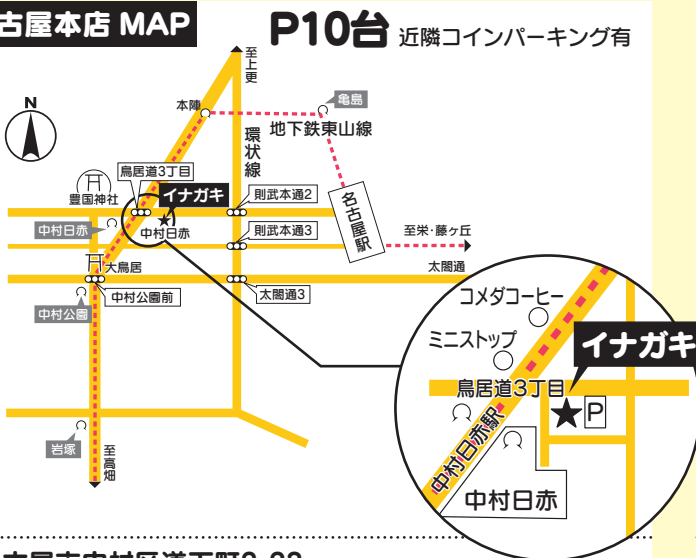

推薦・特色選抜合格の方へ

合格後は早めにご予約をお願いします
3月9日(月)までの受付となります

一般選抜合格の方へ

3月11日(水)以降は平日のみ予約を承ります
土日はご来店順に採寸させていただきます

来店予約

名古屋本店

【予約専用】

- ●各店予約専用QR、またはURLより予約をお願いします
- ●合格された高校名と生徒氏名をご入力下さい
- ●予約内容の変更は、各店舗へTELにてご連絡下さい
- ●3/11(水)、18(水)は両店とも営業します

<https://www.unires.pt-tmg.com/inagakimagoya/>

甚目寺店

【予約専用】

<https://www.unires.pt-tmg.com/inagakijimokuji/>

名古屋本店 MAP

名古屋市中村区道下町2-23
営業時間 AM10:00~PM7:00(夏期はPM6:00まで)
TEL 052-482-0429
定休日:水曜日(4月~11月は第3木曜日も定休)
地下鉄東山線「中村日赤」②出口徒歩2分