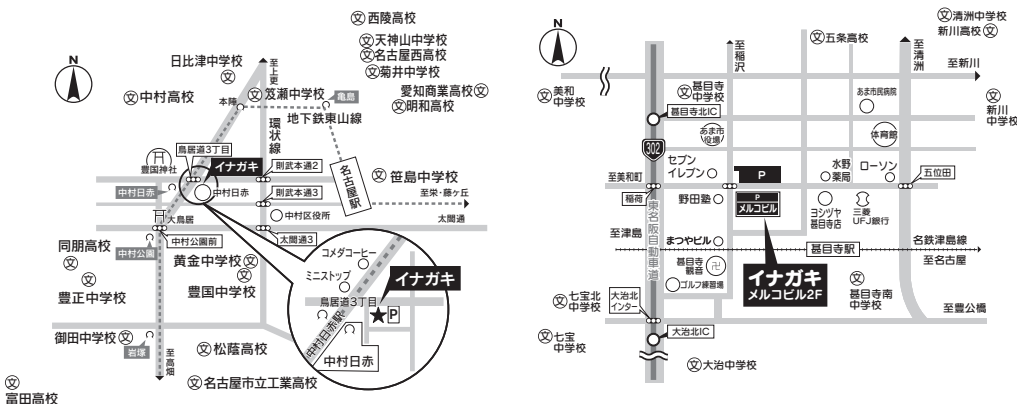

ご試着
店頭ではゆっくりとご試着いただけます。

当店指定高等学校

公立高等学校

明和高校 千種高校 五条高校 名古屋西高校 松蔭高校
 中村高校 新川高校 富田高校 西陵高校
 名古屋市立工業高校(女子制服は名古屋店のみで取扱い)
 愛知商業高校(男子制服は甚目寺店のみで取扱い)
 愛知総合工科高校(女子制服は甚目寺店のみで取扱い)
 津島高校(甚目寺店のみで取扱い) 津島東高校(甚目寺店のみで取扱い)

私立高等学校

同朋高校

専修高等学校

ニュートン高等専修学校 東洋調理技術学院

駅近 駐車場完備

車でも電車でも楽々アクセス!!是非店頭までお越しください。

名古屋本店 **P10台**
 近隣コインパーキング有

名古屋市中村区道下町2-23
 ☎ 052(482)0429
 FAX 052(471)1611

- 中村日赤病院北側
- 地下鉄東山線中村日赤駅②出口徒歩約2分

営業時間 AM10:00▶PM7:00
 夏期はPM6:00まで

定休日 水曜日(4~11月は第3木曜日も定休) **定休日** 水曜日(4~11月は第3木曜日も定休)
 ※3月13日(水)・20日(水)は両店とも営業します ※年間休日はHPをご確認ください

甚目寺店 **P30台**

あま市甚目寺山之浦111メルコビル2F
 ☎ 052(443)0129
 FAX 052(443)0129

- 名鉄津島線甚目寺駅徒歩約3分
- 302号稲荷交差点東300m

営業時間 AM10:00▶PM6:00
 夏期はPM12:30▶PM6:00まで

定休日 水曜日(4~11月は第3木曜日も定休)

県立名古屋西高等学校 制服のご案内

公立高校特別選抜合格・私立高校合格の方へ

合格発表後、早めにQRより**予約**をお願いします。

・合格された高校名と生徒氏名をご入力ください。
 ・予約内容の変更の場合は、各店舗へTELにてご連絡ください。
 ・3月7日(木)分まで受付