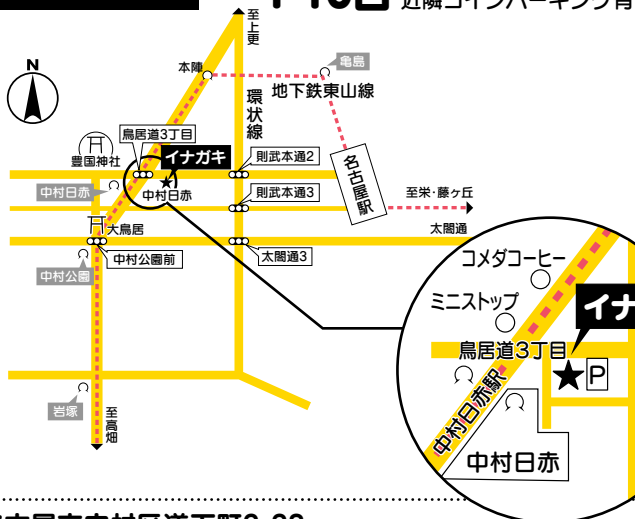

【予約専用】

- 各店予約専用QR、またはURLより予約をお願いします
- 合格された高校名と生徒氏名をご入力下さい
- 予約内容の変更は、各店舗へTELにてご連絡下さい
- 3/12(水)、19(水)は両店とも営業します

<https://www.unires.pt-tmg.com/inagakinagoya/>

甚目寺店

【予約専用】

<https://www.unires.pt-tmg.com/inagakijimokuji/>

名古屋本店 MAP

甚目寺店 MAP

名古屋市中村区道下町2-23

営業時間 AM10:00~PM7:00(夏期はPM6:00まで)

TEL 052-482-0429

定休日:水曜日(4月~11月は第3木曜日も定休)

地下鉄東山線「中村日赤」出口徒歩2分

あま市甚目寺山之浦111メルコビル2F

営業時間 AM10:00~PM6:00(夏期は12:30~PM6:00)

TEL 052-443-0129

定休日:水曜日(4月~11月は第3木曜日も定休)

名鉄津島線「甚目寺」西へ徒歩3分

総額30,000円以上購入で
全額現金にてお支払いの方
送料無料

来店予約
待たずに
ゆっくりご試着
いただけます

電話注文
制服購入時の採寸データは
3年間保管致します。
夏服・冬服の追加ご注文も、
お電話一本で対応致します。