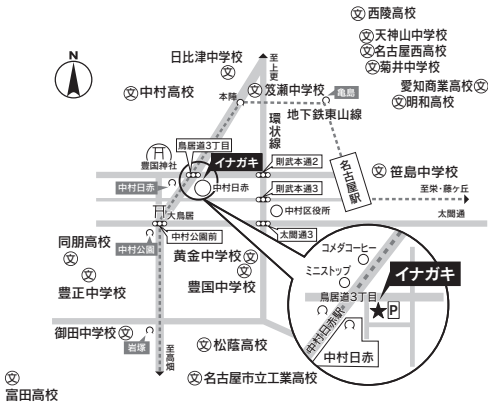

### 公立高等学校

明和高校 千種高校 五条高校 名古屋西高校 松蔭高校  
 中村高校 新川高校 富田高校 西陵高校  
 名古屋市立工業高校(女子制服は**名古屋店**のみで取扱い)  
 愛知商業高校(男子制服は**甚目寺店**のみで取扱い)  
 愛知総合工科高校(女子制服は**甚目寺店**のみで取扱い)  
 津島高校(**甚目寺店**のみで取扱い) 津島東高校(**甚目寺店**のみで取扱い)

### 私立高等学校

同朋高校

### 専修高等学校

ニュートン高等専修学校 東洋調理技術学院

## 駅 近 駐車場完備

車でも電車でも楽々アクセス!!是非店頭までお越しください。