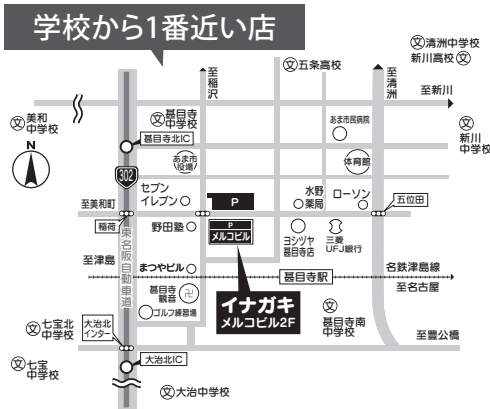

## 駅 近 駐車場完備

車でも電車でも楽々アクセス!!是非店頭までお越しください。

### 名古屋本店 P10台

隣隣コインパーキング有

名古屋市中村区道下町2-23

☎ 052(482)0429

FAX 052(471)1611

- 中村日赤病院北側
- 地下鉄東山線中村日赤駅②出口徒歩約2分

営業時間 AM10:00▶PM7:00

夏期はPM6:00まで

### 甚目寺店 P30台

あま市甚目寺山之浦111メルコビル2F

☎ 052(443)0129

FAX 052(443)0129

- 名鉄津島線甚目寺駅徒歩約3分
- 302号稲荷交差点東300m

営業時間 AM10:00▶PM6:00

夏期はPM12:30▶PM6:00まで

定休日 水曜日(4~11月は第3木曜日も定休)