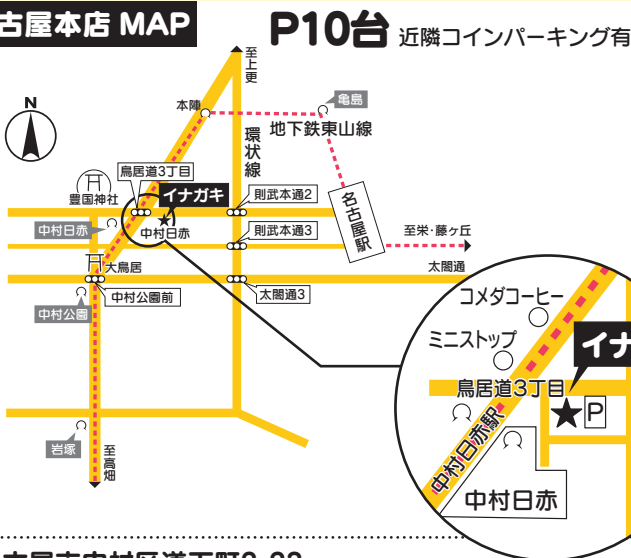

推薦・特色選抜合格の方へ

合格後は早めにご予約をお願いします
3月9日(月)までの受付となります

一般選抜合格の方へ

3月11日(水)以降は平日のみ予約を承ります
土日はご来店順に採寸させていただきます

来店予約

名古屋本店

【予約専用】

- ●各店予約専用QR、またはURLより予約をお願いします
- ●合格された高校名と生徒氏名をご入力下さい
- ●予約内容の変更は、各店舗へTELにてご連絡下さい
- ●3/11(水)、18(水)は両店とも営業します

<https://www.unires.pt-tmg.com/inagakinagoya/>

甚目寺店

【予約専用】

<https://www.unires.pt-tmg.com/inagakijimokuji/>

名古屋本店 MAP

名古屋市中村区道下町2-23
営業時間 AM10:00~PM7:00(夏期はPM6:00まで)
TEL 052-482-0429
定休日:水曜日(4月~11月は第3木曜日も定休)
地下鉄東山線「中村日赤」②出口徒歩2分